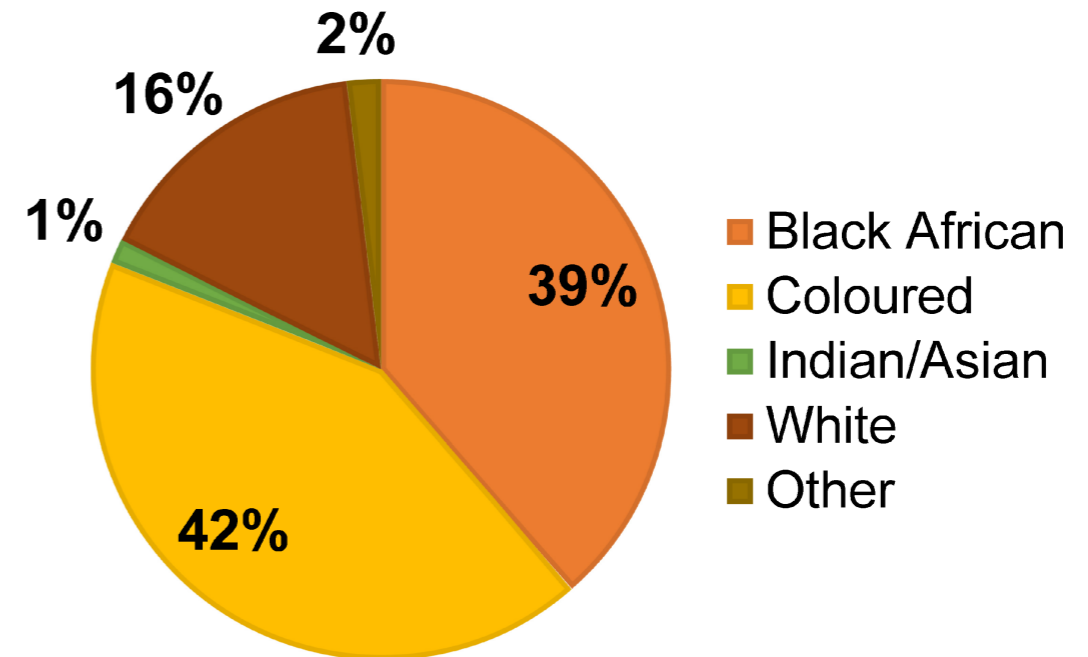

# POPULATION STRUCTURE

# RACE CATEGORIES 2011

Population group	1996		2001		2011	
	Number	%	Number	%	Number	%
Black African	168 000	25,7	251 125	32,3	444 781	41,6
Coloured	259 982	39,8	310 465	39,9	358 629	33,6
Asian	8 742	1,3	10 065	1,3	14 267	1,3
White	195 011	29,9	205 734	26,5	232 826	21,8
Other	21 350	3,3	0	0,0	18 069	1,7
Total	653 085	100,0	777 389	100,0	1 068 572	100,0

# RACE AND AGE