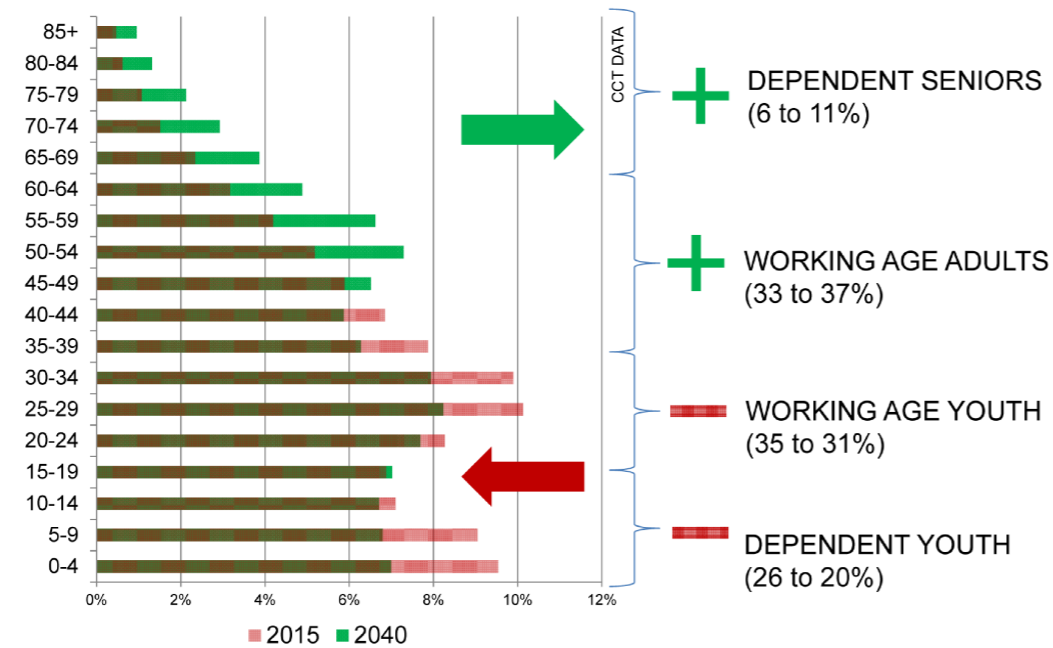

# POPULATION STRUCTURE

# RACE CATEGORIES 2011

Population group	1996		2001		2011	
	Number	%	Number	%	Number	%
Black African	168 000	25,7	251 125	32,3	444 781	41,6
Coloured	259 982	39,8	310 465	39,9	358 629	33,6
Asian	8 742	1,3	10 065	1,3	14 267	1,3
White	195 011	29,9	205 734	26,5	232 826	21,8
Other	21 350	3,3	0	0,0	18 069	1,7
Total	653 085	100,0	777 389	100,0	1 068 572	100,0

# RACE AND AGE